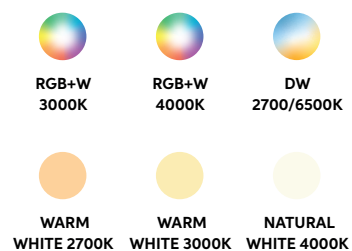

CONFIGURAZIONE COLORE