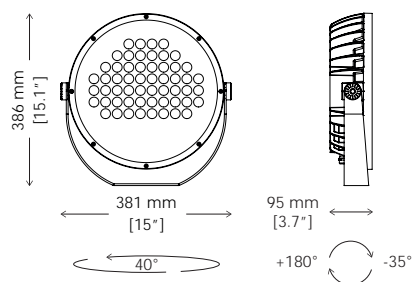

MARS

CARATTERISTICHE

OPTIONALS

CONFIGURAZIONE COLORE

FINITURE

MORE INFO

CODICI

AL8020 MARS
AL8022 MARS B

PERFORMANCE	WATT	FLUSSO MAX. LM	LM/WATT
MARS RGBW	94	6789	72
MARS DW	94	9380	101
MARS W	94	9341	101

OTTICHE DISPONIBILI	RGBW	DW/W
SPOT	8°	12°
NARROW	12°	15°
MEDIUM	23°	25°
WIDE	43°	47°
EXTRA WIDE	68°	61°
ELLIPTICAL	11° x 41°	14° x 39°
ELLIPTICAL WIDE	22° x 39°	22° x 37°
WALL WASH	14° (5° incline) x 37°	19° (5° incline) x 37°