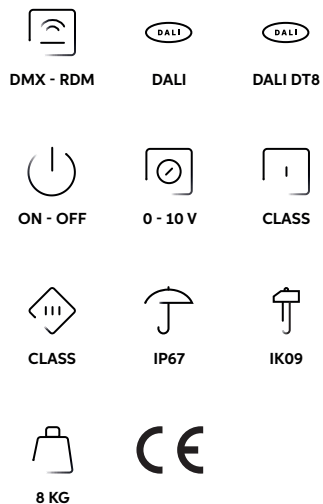

CARATTERISTICHE